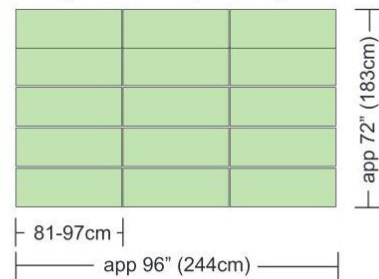

15 Bales on Edge 14x18 *requires edge kit