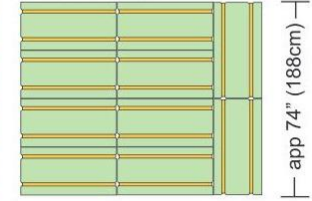

Model 850

8 Bales Flat
14x18 or 16x18

10 Bales on Edge
14x18 *requires edge kit

Model 950

8 Bales Flat
14x18 or 16x18

10 Bales Flat-Tie
14x18 or 16x18

10 Bales on Edge
14x18 *requires edge kit

12 Bales, Edge-Tie
14x18 *requires edge kit

Model 1050

10 Standard Bales Flat
14x18 or 16x18

15 Short Bales Flat
14x18 or 16x18

12 Standard Bales on Edge
14x18 *requires edge kit

18 Short Bales on Edge
14x18 *requires edge kit

Model 1250

12 Bales Flat 14x18 or 16x18