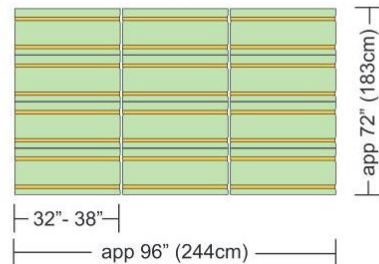

Model 1050

10 Standard Bales Flat
14x18 or 16x18

15 Short Bales Flat
14x18 or 16x18

12 Standard Bales on Edge
14x18 *requires edge kit

18 Short Bales on Edge
14x18 *requires edge kit

Model 1250

12 Bales Flat 14x18 or 16x18

15 Bales on Edge 14x18 *requires edge kit

Model 1550

15 Bales Flat 14x18 or 16x18

18 Bales on Edge 14x18 *requires edge kit

Model 2250

8 flat three-tie bales 16x22